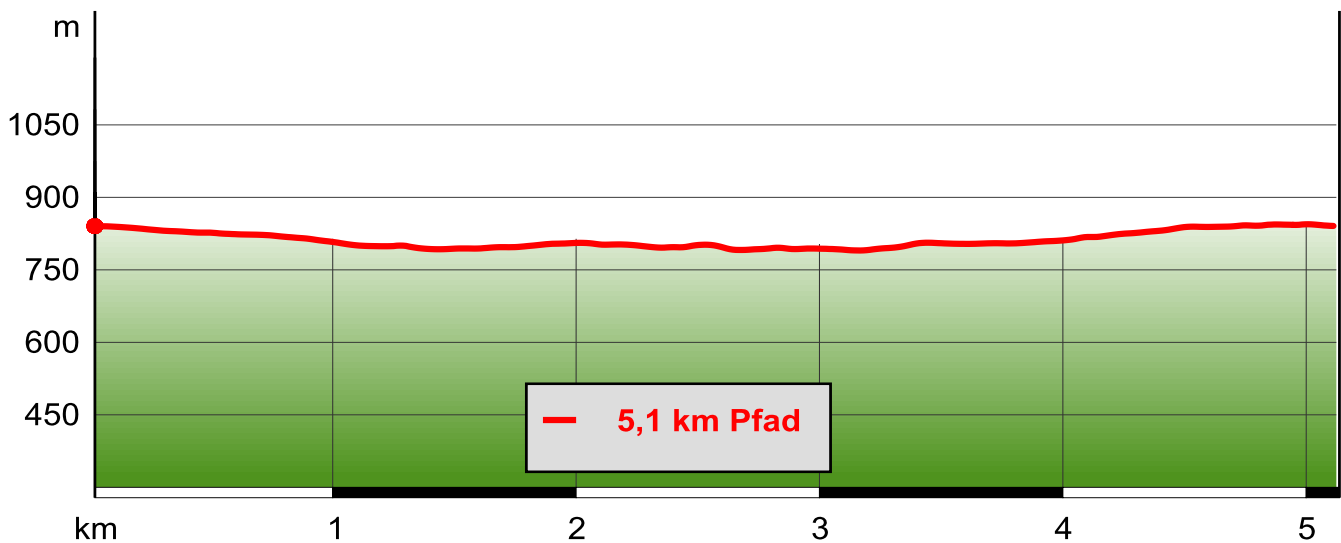

Stiefenhofen R18 Hopfener-Loipe

Gütesiegel	STANDARD	Länge	5,1 km	Schwierigkeit	leicht
Bewertungen	★★★★★ (0)	Höhenmeter ▲	91 m	Kondition	★★★★★★
Erlebnis	★★★★★★	▼	91 m	Technik	★★★★★★
Landschaft	★★★★★★	Dauer	0:45 h		

Stiefenhofen R18 Hopfener-Loipe

Beschreibung

Kurzbeschreibung

Mittelschwere Loipe in schöner Landschaft.

Beschreibung

Mittelschwere Loipe in schöner Landschaft in klassischem Stil (auch für Einsteiger geeignet).