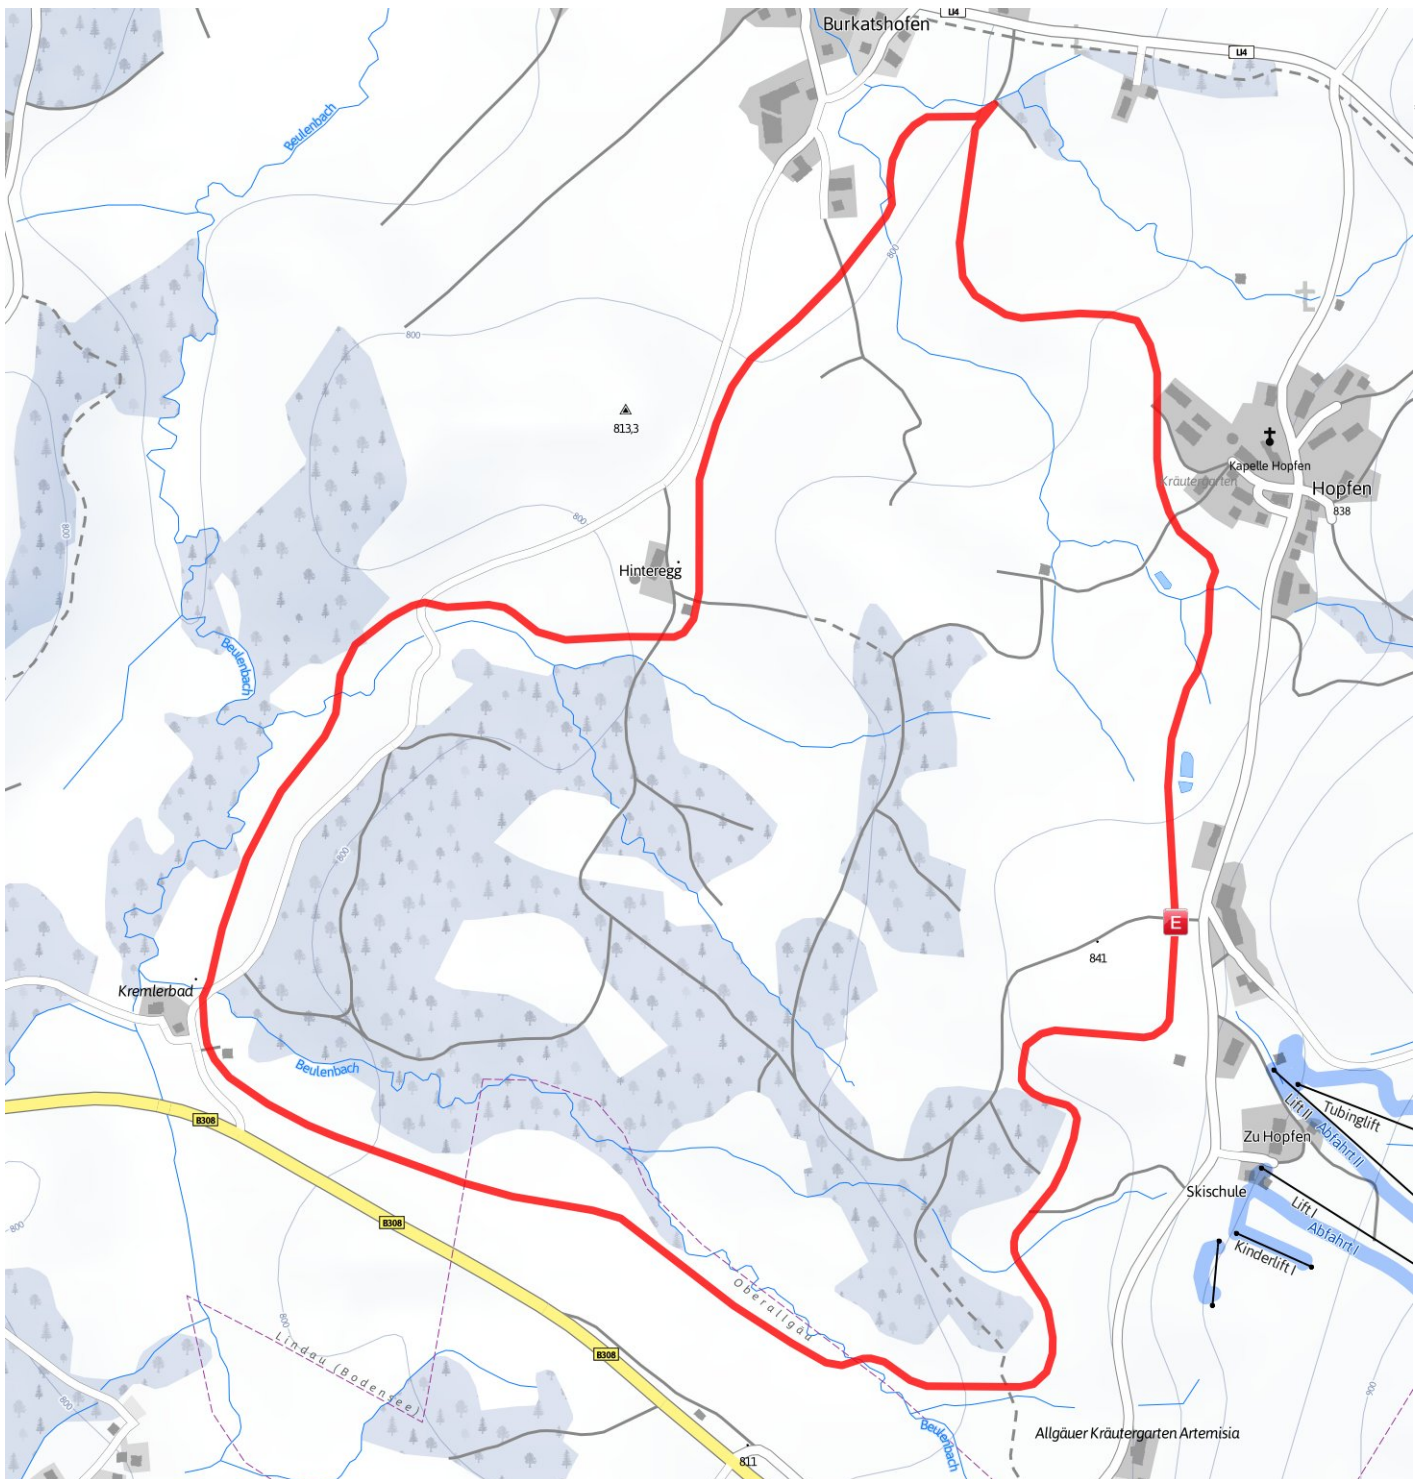

Stiefenhofen R18 Hopfener-Loipe

Gütesiegel	STANDARD	Länge	5,1 km	Schwierigkeit	leicht
Bewertungen	★★★★★ (0)	Höhenmeter ▲	91 m	Kondition	★★★★★★
Erlebnis	★★★★★★	▼	91 m	Technik	★★★★★★
Landschaft	★★★★★★	Dauer	0:45 h		

Empfohlene Jahreszeiten J F M A M J J A S O N D

Kartengrundlagen: ALPSTEIN Tourismus GmbH & Co.KG, Deutschland; Geoinformationen © Vermessungsverwaltungen der Bundesländer und BKG (www.bkg.bund.de), Österreich; © 1996-2012 NAVTEQ. All rights reserved., Italien; © 1994-2012 NAVTEQ. All rights reserved., Schweiz; Geodata © swisstopo (5704002735)